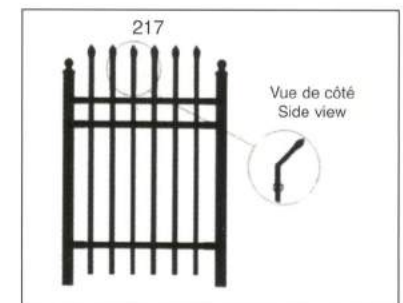

* Autres modèles disponibles sur demande.
* Other models available upon request.