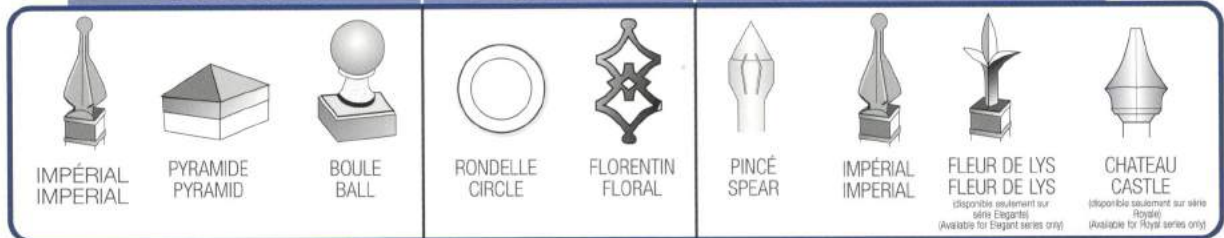

Série Royale / Royal Series

Spécifications:

Série Royale (201-219)

Royal Series (201-219)

Poteaux / Posts
64mm x 64mm (2 "1/2 x 2 "1/2)

Traverses / Rails
41mm x 41mm (1" 5/8 x 1" 5/8)

Piquets carrés / Square Pickets
19mm x 19mm (3/4" x 3/4")

Raccords / Fittings
Fini forgé en usine
Stamp forged factory finish

CAPUCHONS DE POTEAUX POST CAPS

DÉCORATIONS DECORATIONS

EMBOUTS DE PIQUETS PICKET TOPS

Clôtures de distinction robustes et sans entretien Fencing made Elegant, Strong and Maintenance Free

- Toutes les pièces en acier sont de qualité supérieure recouvert de zinc
- All materials are prime high quality zinc coated steel
- Soudure au bronze pour éviter la rouille
- Bronze welding is used to prevent rusting
- Type de fini / Finish Type
 - Assurance qualité de la compagnie de peinture certifié annuellement ISO 9001-2000 / Quality assurance of coater certified annually, ISO 9001-2000
 - Préparation au phosphate de zinc / Zinc phosphate preparation
 - Cuisson au four / Oven baked
 - Enduit de poudre polyester spécialement conçu pour usage extérieure / Polyester powder coating specifically designed for outdoor use
 - Épaisseur minimale de 2,5 mils / Minimum of 2.5 mils thickness
- Espacement entre les piquets / Space between pickets
 - 3" 7/8
- Système de fixation facilitant l'installation sur place et ne requierant aucune soudure.
- Unique bracketing system allows for easy on-site installation requiring no welding.
- Choix multiples de barrières assorties aux clôtures.
- Variety of gates available to match fence style.
- Procédé de poinçonnage central pour la même apparence des deux côtés.
- Centre-punch process provides same appearance from both sides.