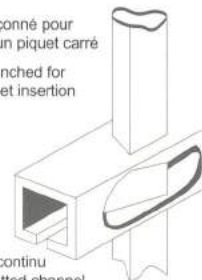

Spécifications de barrières / Gate Specifications

VERROU À BEC-DE-CANE
CANE BOLT

VUE DE LA CHARNIÈRE DE HAUT
TOP VIEW OF HINGE

**Système de fixation universelle des poteaux
Universal Post and Bracket System**

Fixation universelle de bout
Universal End Bracket

Fixation universelle de ligne
Universal Line Bracket

Fixation de ligne pivotante
Swivel Line Bracket

Fixation de bout pivotante
Swivel End Bracket

Canal poinçonné pour
insertion d'un piquet carré
Channel punched for
square picket insertion