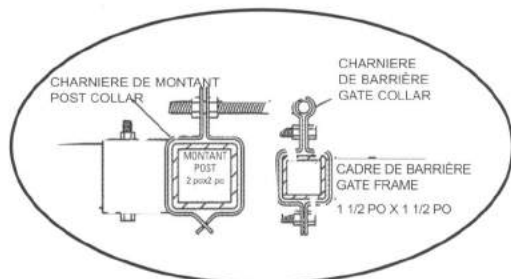

Spécifications de barrières / Gate Specifications

VERROU À BEC-DE-CANE
CANE BOLT

VUE DE LA CHARNIÈRE DE HAUT
TOP VIEW OF HINGE

**Système de fixation universelle des poteaux
Universal Post and Bracket System**

Fixation universelle de bout
Universal End Bracket

Fixation universelle de ligne
Universal Line Bracket

Fixation de ligne pivotante
Swivel Line Bracket

Fixation de bout pivotante
Swivel End Bracket

Canal poinçonné pour
insertion d'un piquet carré
Channel punched for
square picket insertion