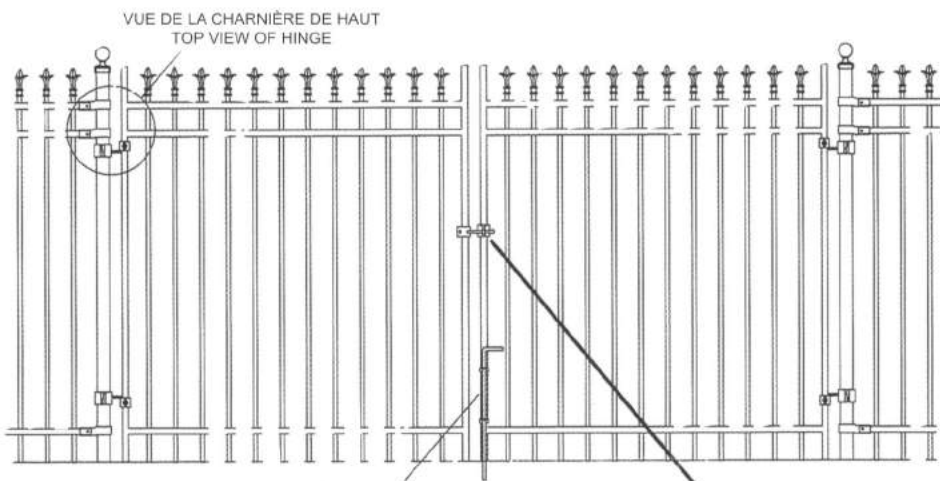

Spécifications de barrières / Gate Specifications

VERROU À BEC-DE-CANE
CANE BOLT

VUE DE LA CHARNIÈRE DE HAUT
TOP VIEW OF HINGE

**Système de fixation universelle des poteaux
Universal Post and Bracket System**

Fixation universelle de bout
Universal End Bracket

Fixation universelle de ligne
Universal Line Bracket

Fixation de ligne pivotante
Swivel Line Bracket

Fixation de bout pivotante
Swivel End Bracket

Canal poinçonné pour
insertion d'un piquet carré
Channel punched for
square picket insertion