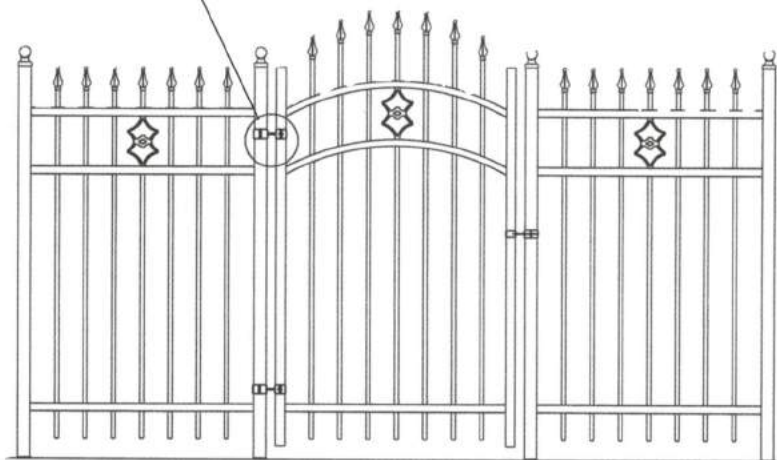

Spécifications de barrières / Gate Specifications

VERROU À BEC-DE-CANE
CANE BOLT

VUE DE LA CHARNIÈRE DE HAUT
TOP VIEW OF HINGE

**Système de fixation universelle des poteaux
Universal Post and Bracket System**