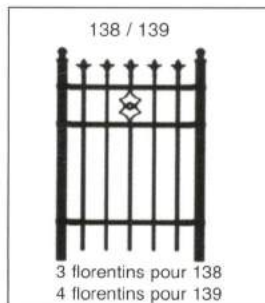

Spécifications de barrières / Gate Specifications

VERROU À BEC-DE-CANE
CANE BOLT

VUE DE LA CHARNIÈRE DE HAUT
TOP VIEW OF HINGE

**Système de fixation universelle des poteaux
Universal Post and Bracket System**