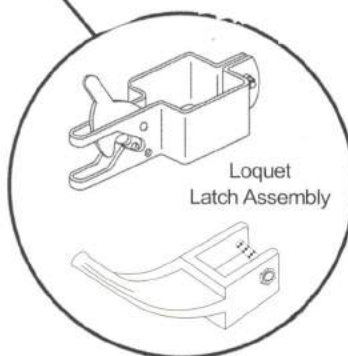

Spécifications de barrières / Gate Specifications

VERROU À BEC-DE-CANE
CANE BOLT

VUE DE LA CHARNIÈRE DE HAUT
TOP VIEW OF HINGE

**Système de fixation universelle des poteaux
Universal Post and Bracket System**

Fixation universelle de bout
Universal End Bracket

Fixation universelle de ligne
Universal Line Bracket

Fixation de ligne pivotante
Swivel Line Bracket

Fixation de bout pivotante
Swivel End Bracket

Canal poinçonné pour
insertion d'un piquet carré
Channel punched for
square picket insertion